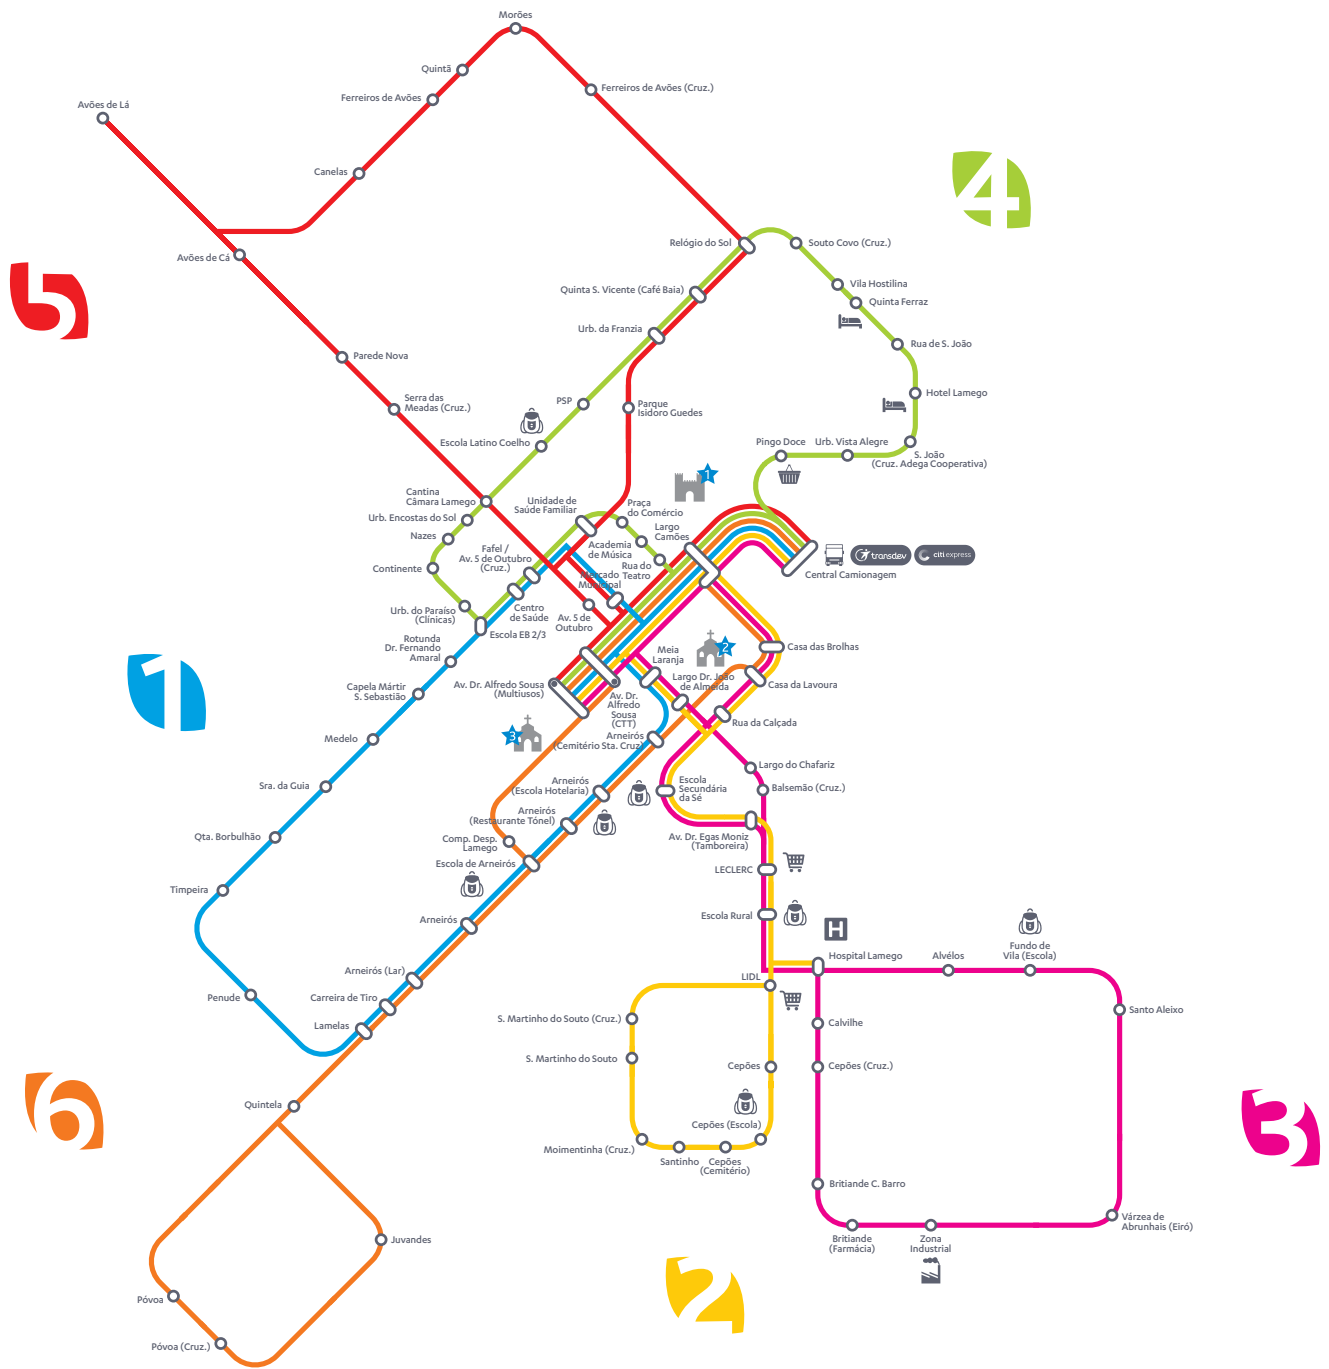

verdinho

TRANSPORTES URBANOS DE LAMEGO

Município de
Lamego

ORGULHOSAMENTE OPERADO POR

transdev

PONTOS TURÍSTICOS

- 1 Castelo de Lamego
- 2 Catedral de Lamego
- 3 Santuário de Nossa Sra. dos Remédios

ESCOLA DE HOTELARIA | CENTRO DE SAÚDE