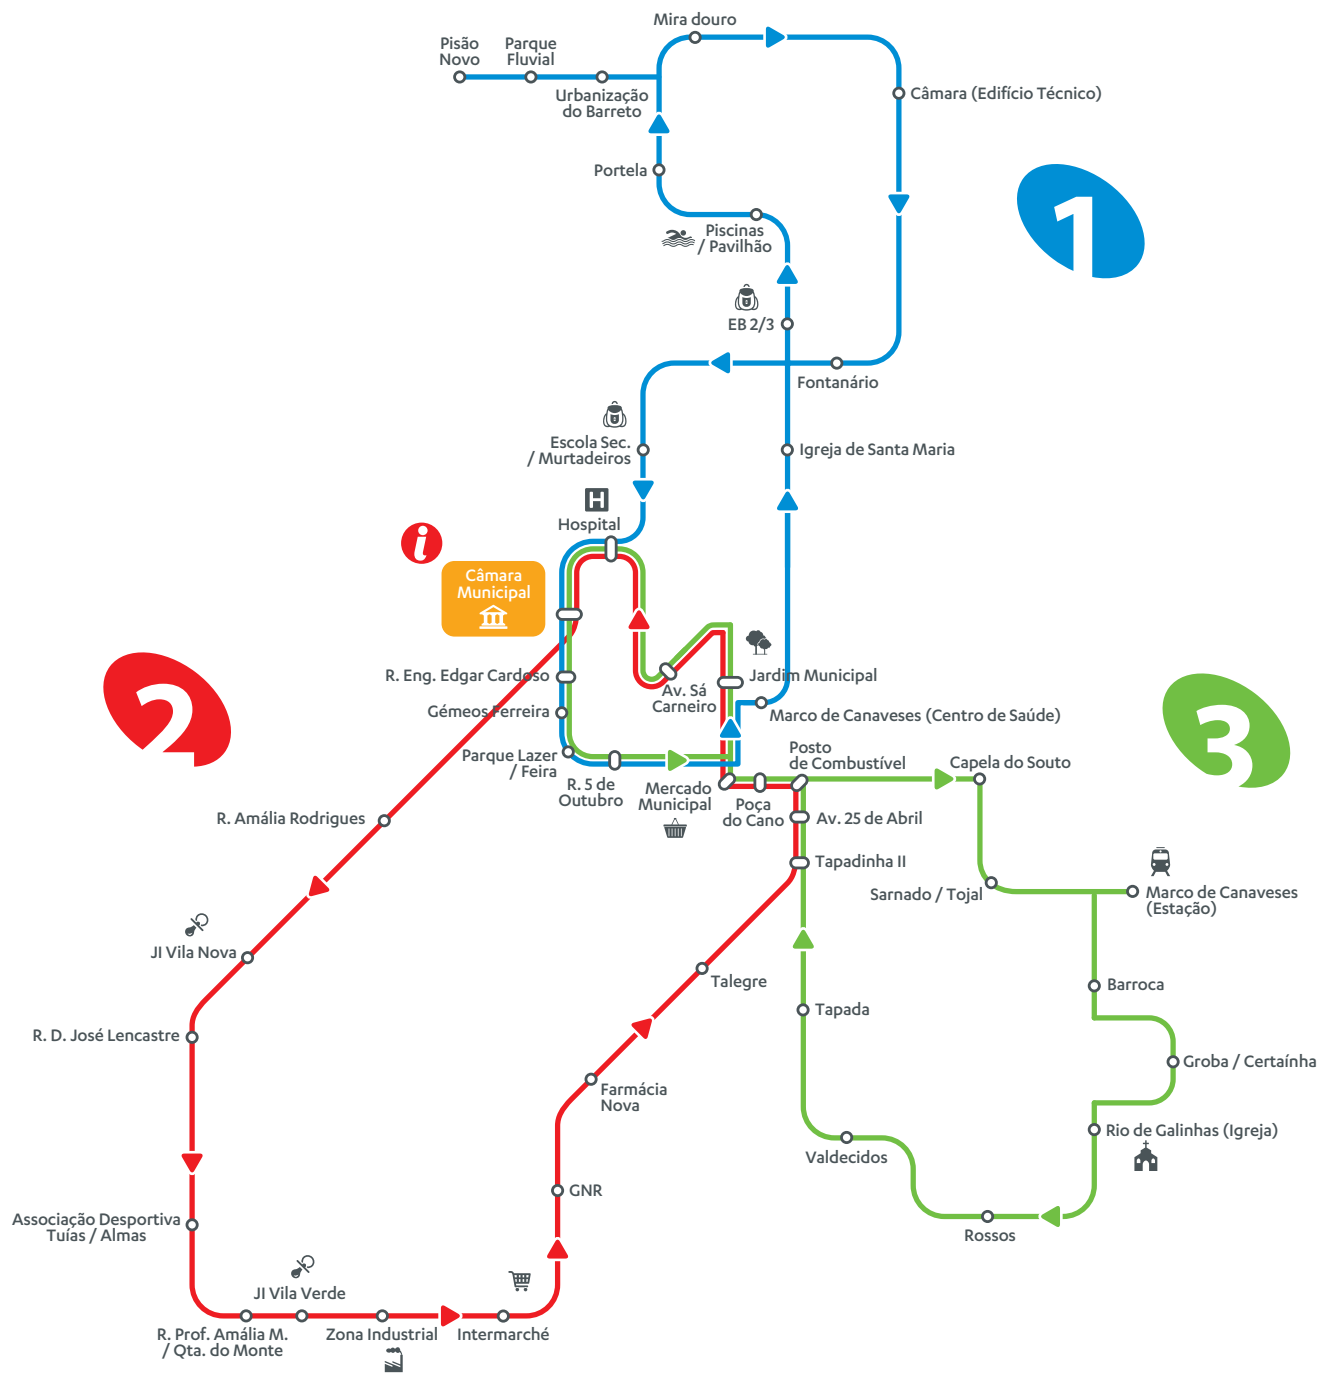

# *urbmarco*

*Marco de Canaveses em movimento*

[transdev.pt/urbmarco](https://transdev.pt/urbmarco)  
[cm-marco-canaveses.pt](https://cm-marco-canaveses.pt)

### TARIFÁRIO

TARIFA <b>MOTORISTA</b>	<b>0,8</b> €/viagem
<b>PRÉ-COMPRADO</b> 10 VIAGENS	<b>0,72</b> €/viagem
PASSE <b>MENSAL</b>	<b>26,7</b> €/mês