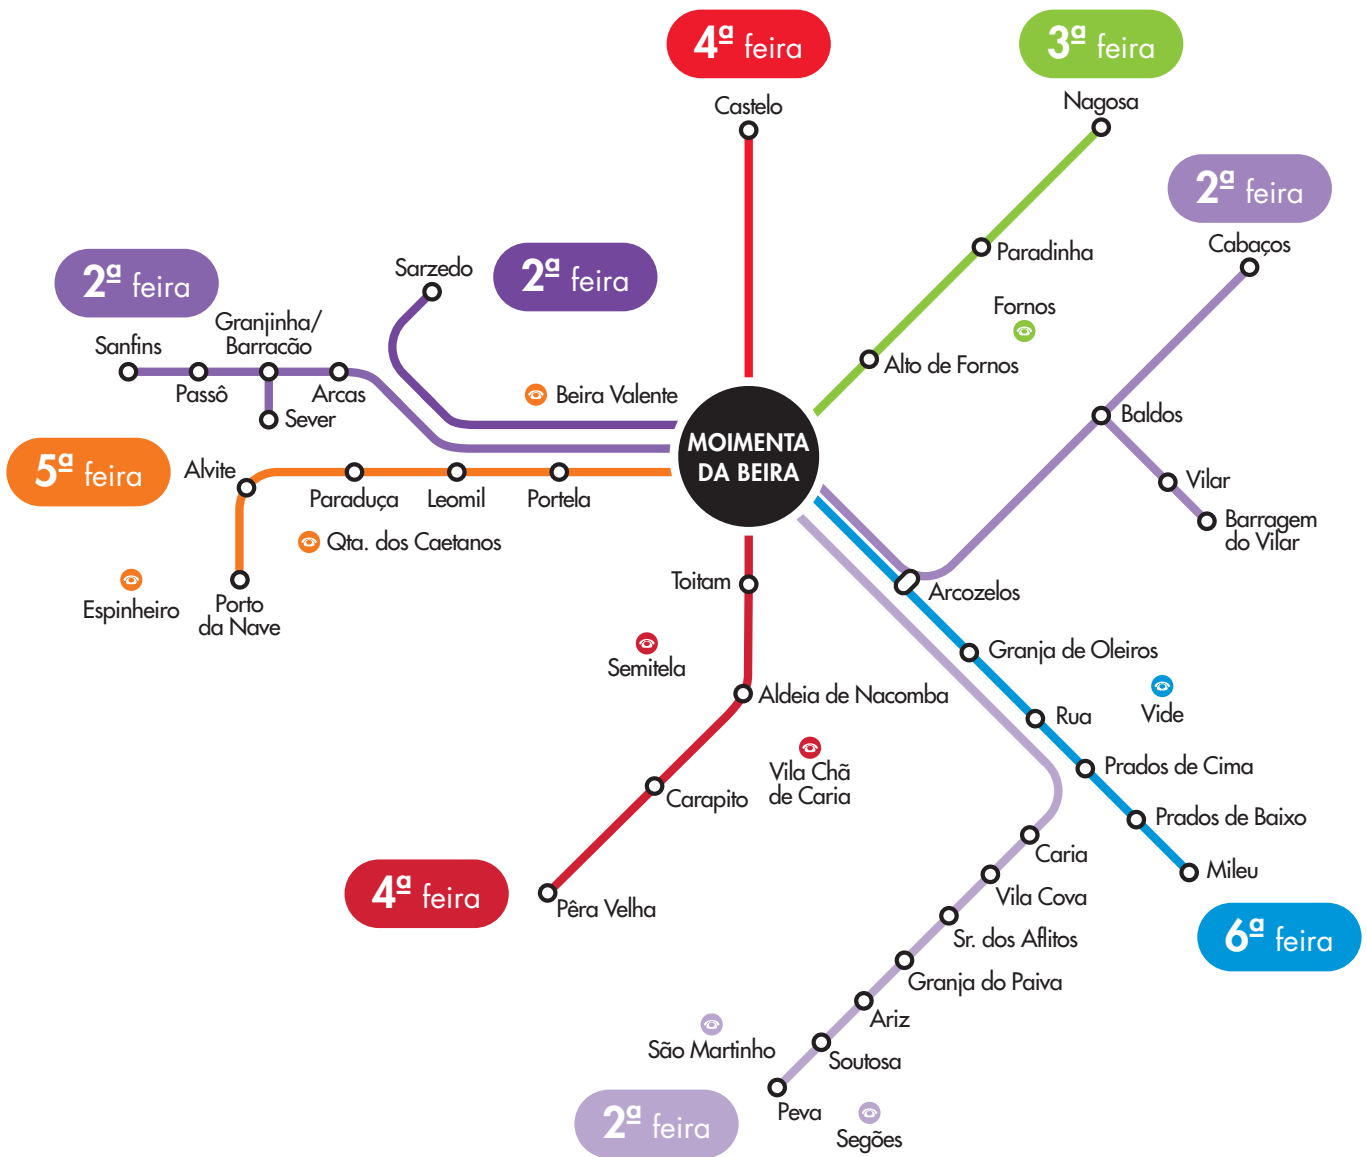

mobilidade à beirinha

HORÁRIO LINHA DE SARZEDO

2ª feira

▼	SARZEDO 1	7.37
▼	SARZEDO 2	7.39
▼	CENTRAL CAMIONAGEM	7.55

2ª feira

▼	CENTRAL CAMIONAGEM	11.30
▼	SARZEDO 2	11.46
▼	SARZEDO 1	11.48

HORÁRIO LINHA DE SANFINS

2ª feira

▼	SANFINS (Centro)	9.00
▼	SANFINS (Cruzamento)	9.02
▼	PASSÔ	9.04
▼	GRANJINHA/BARRACÃO	9.08
▼	SEVER (Centro)	9.09
▼	ARCAS (Centro)	9.12
▼	ARCAS (Cruzamento)	9.13
▼	CENTRAL CAMIONAGEM	9.24

2ª feira

▼	CENTRAL CAMIONAGEM	12.00
▼	ARCAS (Cruzamento)	12.11
▼	ARCAS (Centro)	12.12
▼	SEVER (Centro)	12.15
▼	GRANJINHA/BARRACÃO	12.16
▼	PASSÔ	12.20
▼	SANFINS (Cruzamento)	12.22
▼	SANFINS (Centro)	12.24

HORÁRIO LINHA DE CABAÇOS

LOCALIDADES TRANSPORTE A PEDIDO

2ª feira - Linha de Peva

Segões • S. Martinho

3ª feira

Fornos

4ª feira

Semitela • Vila Chã de Caria

5ª feira