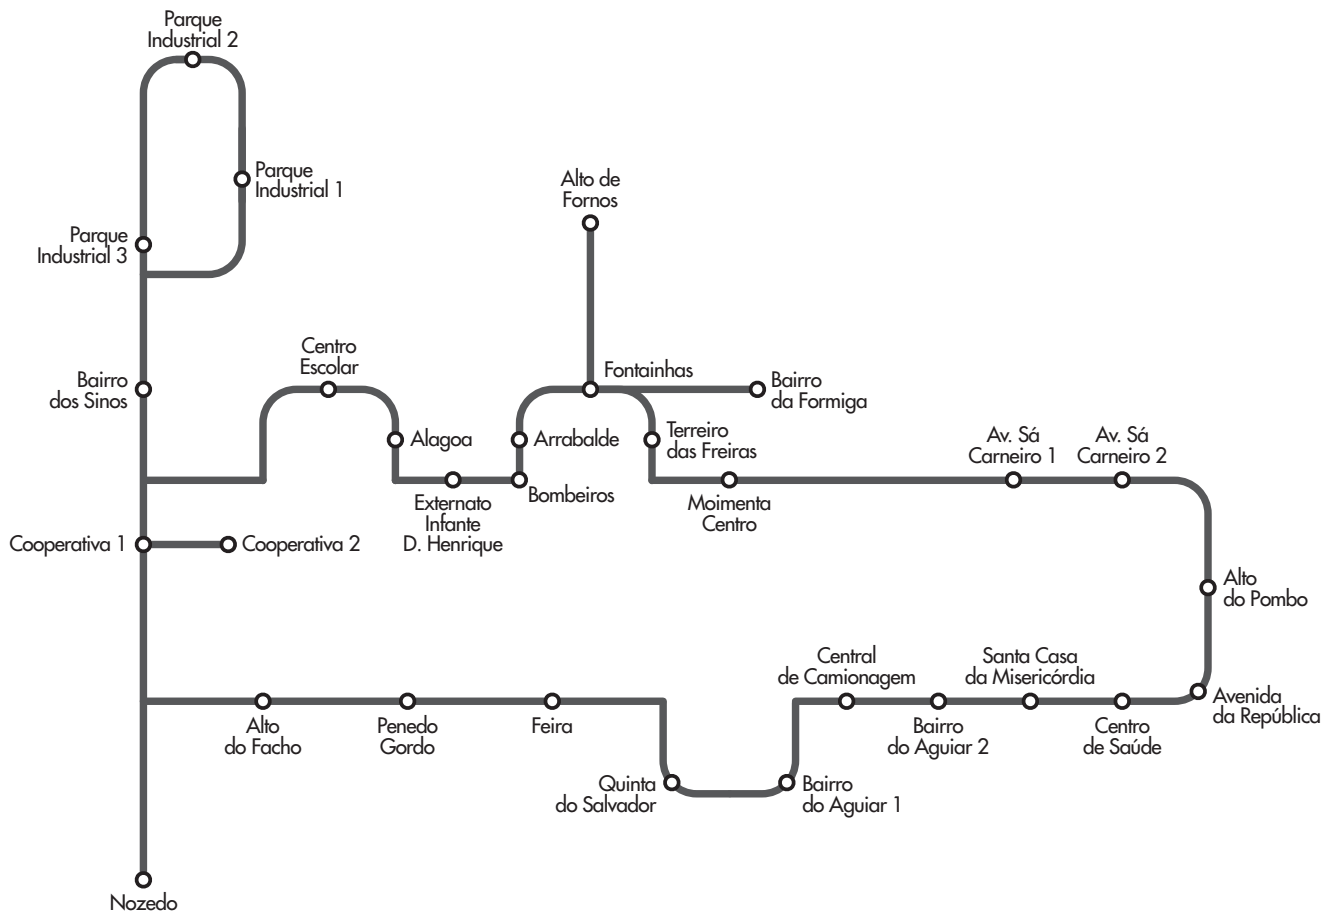

HORÁRIO LINHA DE MILEU

6ª feira

▼ MILEU 1	8.43
▼ MILEU 2	8.44
▼ PRADOS DE BAIXO	8.47
▼ PRADOS DE CIMA	8.48
▼ VILA DA RUA	8.49
▼ GRANJA DE OLEIROS	8.51
▼ S. FRANCISCO	8.52
▼ ARCOZELO DA TORRE 1	8.54
▼ ARCOZELO DA TORRE 2	8.55
▼ ARCOZELO DO CABO	8.55
▼ BAIRRO DO LOBATO	8.57
▼ CENTRAL CAMIONAGEM	9.00

6ª feira

▼ CENTRAL CAMIONAGEM	12.10
▼ BAIRRO DO LOBATO	12.13
▼ ARCOZELO DO CABO	12.15
▼ ARCOZELO DA TORRE 2	12.15
▼ ARCOZELO DA TORRE 1	12.16
▼ S. FRANCISCO	12.18
▼ GRANJA DE OLEIROS	12.19
▼ VILA DA RUA	12.21
▼ PRADOS DE CIMA	12.22
▼ PRADOS DE BAIXO	12.23
▼ MILEU 2	12.26
▼ MILEU 1	12.27

NOTA: Os horários poderão sofrer um atraso caso existam pedidos telefónicos. Agradecemos a sua compreensão.

REALIZA-SE À 2ª FEIRA SE DIA DE FEIRA EM MOIMENTA

2ª feira

▼ MILEU 1	7.58	-
▼ MILEU 2	8.00	-
▼ PRADOS DE BAIXO	-	9.37
▼ PRADOS DE CIMA	8.01	9.38
▼ VILA DA RUA	8.02	9.39
▼ GRANJA DE OLEIROS	8.03	9.41
▼ S. FRANCISCO	8.04	9.42
▼ ARC. DA TORRE 1	-	9.44
▼ ARC. DA TORRE 2	-	9.45
▼ ARC. DO CABO	-	9.45
▼ BAIRRO DO LOBATO	-	9.47
▼ C. CAMIONAGEM	8.10	9.50

2ª feira

▼ CENTRAL CAMIONAGEM	11.25
▼ BAIRRO DO LOBATO	11.28
▼ ARCOZELO DO CABO	11.30
▼ ARCOZELO DA TORRE 2	11.30
▼ ARCOZELO DA TORRE 1	11.31
▼ S. FRANCISCO	11.33
▼ GRANJA DE OLEIROS	11.34
▼ VILA DA RUA	11.36
▼ PRADOS DE CIMA	11.37
▼ PRADOS DE BAIXO	11.38
▼ MILEU 2	11.36
▼ MILEU 1	11.37

NOTA: Os horários poderão sofrer um atraso caso existam pedidos telefónicos. Agradecemos a sua compreensão.