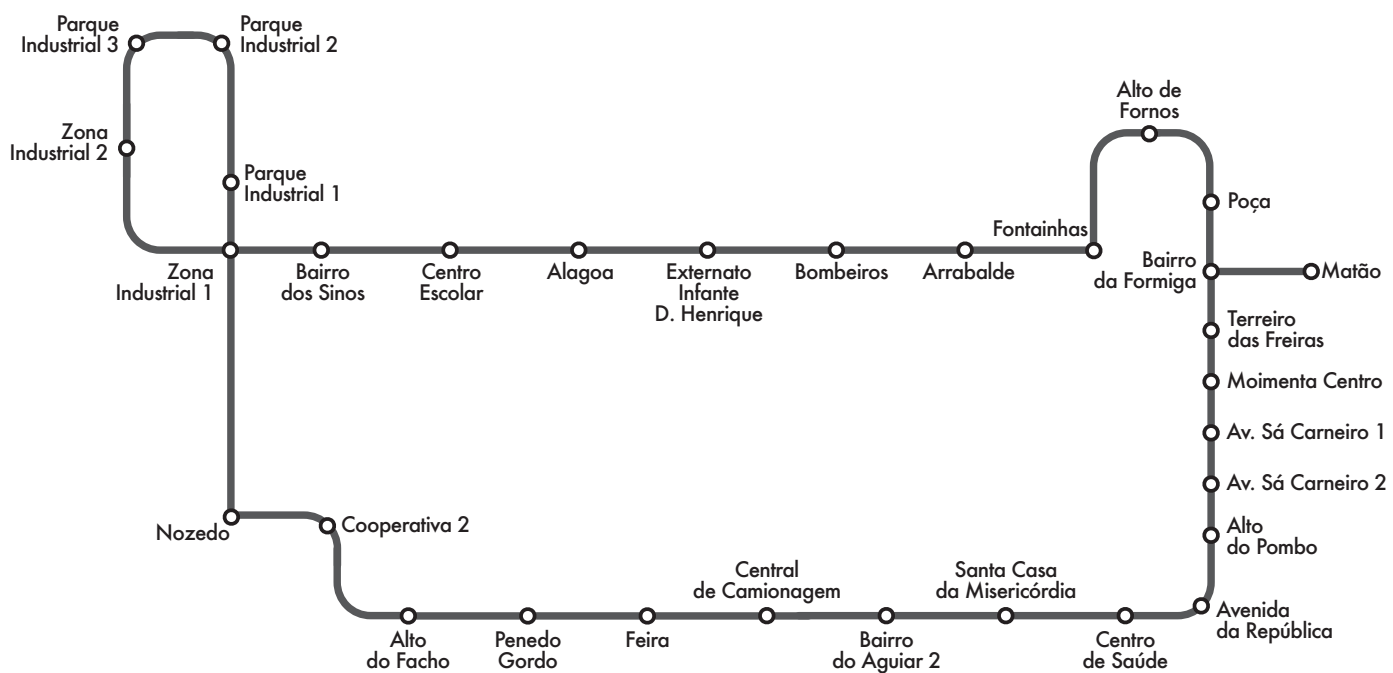

HORÁRIO LINHA DE MILEU

6ª feira

▼ MILEU 1	8.43
▼ MILEU 2	8.44
▼ PRADOS DE BAIXO	8.47
▼ PRADOS DE CIMA	8.48
▼ VILA DA RUA	8.49
▼ GRANJA DE OLEIROS	8.51
▼ S. FRANCISCO	8.52
▼ ARCOZELO DA TORRE 1	8.54
▼ ARCOZELO DA TORRE 2	8.55
▼ ARCOZELO DO CABO	8.55
▼ BAIRRO DO LOBATO	8.57
▼ CENTRAL CAMIONAGEM	9.00

6ª feira

▼ CENTRAL CAMIONAGEM	12.10
▼ BAIRRO DO LOBATO	12.13
▼ ARCOZELO DO CABO	12.15
▼ ARCOZELO DA TORRE 2	12.15
▼ ARCOZELO DA TORRE 1	12.16
▼ S. FRANCISCO	12.18
▼ GRANJA DE OLEIROS	12.19
▼ VILA DA RUA	12.21
▼ PRADOS DE CIMA	12.22
▼ PRADOS DE BAIXO	12.23
▼ MILEU 2	12.26
▼ MILEU 1	12.27

NOTA: Os horários poderão sofrer um atraso caso existam pedidos telefónicos. Agradecemos a sua compreensão.

REALIZA-SE À 2ª FEIRA SE DIA DE FEIRA EM MOIMENTA

2ª feira

▼ MILEU 1	7.58	-
▼ MILEU 2	8.00	-
▼ PRADOS DE BAIXO	-	9.37
▼ PRADOS DE CIMA	8.01	9.38
▼ VILA DA RUA	8.02	9.39
▼ GRANJA DE OLEIROS	8.03	9.41
▼ S. FRANCISCO	8.04	9.42
▼ ARC. DA TORRE 1	-	9.44
▼ ARC. DA TORRE 2	-	9.45
▼ ARC. DO CABO	-	9.45
▼ BAIRRO DO LOBATO	-	9.47
▼ C. CAMIONAGEM	8.10	9.50

2ª feira

▼ CENTRAL CAMIONAGEM	11.25
▼ BAIRRO DO LOBATO	11.28
▼ ARCOZELO DO CABO	11.30
▼ ARCOZELO DA TORRE 2	11.30
▼ ARCOZELO DA TORRE 1	11.31
▼ S. FRANCISCO	11.33
▼ GRANJA DE OLEIROS	11.34
▼ VILA DA RUA	11.36
▼ PRADOS DE CIMA	11.37
▼ PRADOS DE BAIXO	11.38
▼ MILEU 2	11.36
▼ MILEU 1	11.37

NOTA: Os horários poderão sofrer um atraso caso existam pedidos telefónicos. Agradecemos a sua compreensão.