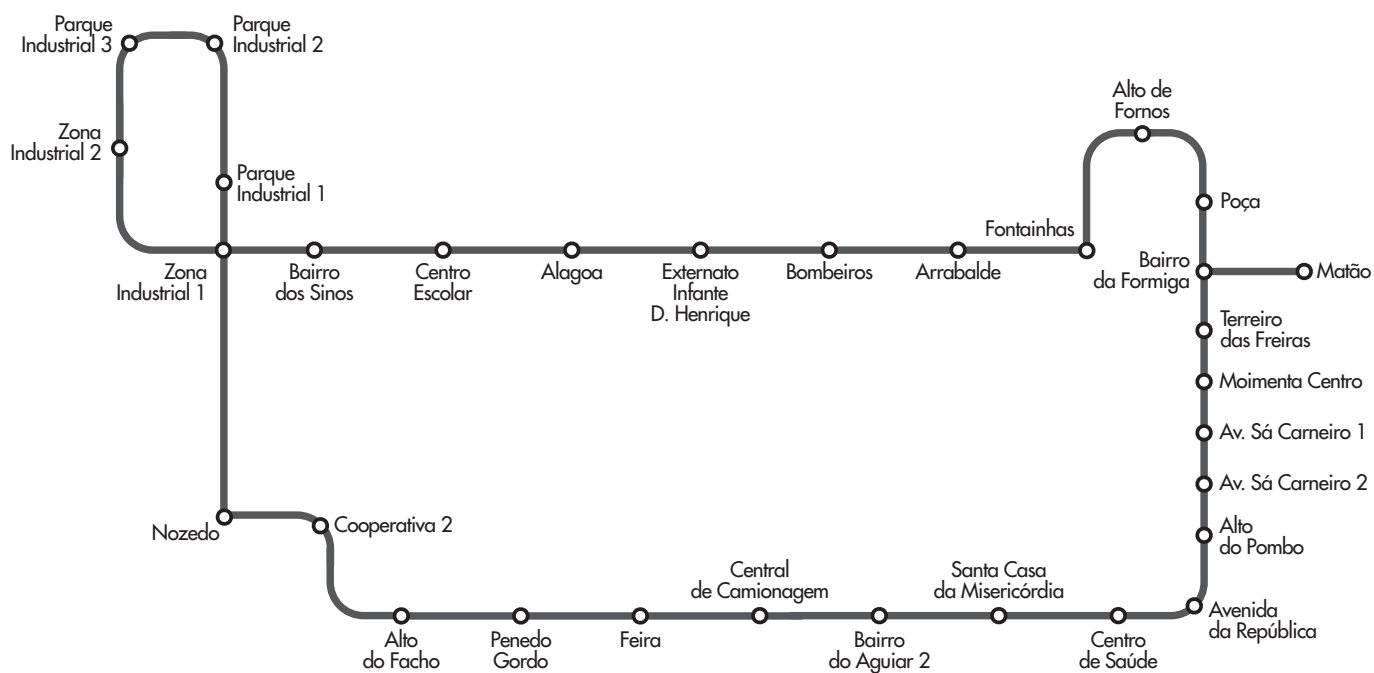

HORÁRIO LINHA DE MILEU

6ª feira

▼ MILEU 1	8.43
▼ MILEU 2	8.44
▼ PRADOS DE BAIXO	8.47
▼ PRADOS DE CIMA	8.48
▼ VILA DA RUA	8.49
▼ GRANJA DE OLEIROS	8.51
▼ S. FRANCISCO	8.52
▼ ARCOZELO DA TORRE 1	8.54
▼ ARCOZELO DA TORRE 2	8.55
▼ ARCOZELO DO CABO	8.55
▼ BAIRRO DO LOBATO	8.57
▼ CENTRAL CAMIONAGEM	9.00

6ª feira

▼ CENTRAL CAMIONAGEM	12.10
▼ BAIRRO DO LOBATO	12.13
▼ ARCOZELO DO CABO	12.15
▼ ARCOZELO DA TORRE 2	12.15
▼ ARCOZELO DA TORRE 1	12.16
▼ S. FRANCISCO	12.18
▼ GRANJA DE OLEIROS	12.19
▼ VILA DA RUA	12.21
▼ PRADOS DE CIMA	12.22
▼ PRADOS DE BAIXO	12.23
▼ MILEU 2	12.26
▼ MILEU 1	12.27

NOTA: Os horários poderão sofrer um atraso caso existam pedidos telefónicos. Agradecemos a sua compreensão.

REALIZA-SE À 2ª FEIRA SE DIA DE FEIRA EM MOIMENTA

2ª feira

▼ MILEU 1	7.58	-
▼ MILEU 2	8.00	-
▼ PRADOS DE BAIXO	-	9.37
▼ PRADOS DE CIMA	8.01	9.38
▼ VILA DA RUA	8.02	9.39
▼ GRANJA DE OLEIROS	8.03	9.41
▼ S. FRANCISCO	8.04	9.42
▼ ARC. DA TORRE 1	-	9.44
▼ ARC. DA TORRE 2	-	9.45
▼ ARC. DO CABO	-	9.45
▼ BAIRRO DO LOBATO	-	9.47
▼ C. CAMIONAGEM	8.10	9.50

2ª feira

▼ CENTRAL CAMIONAGEM	11.25
▼ BAIRRO DO LOBATO	11.28
▼ ARCOZELO DO CABO	11.30
▼ ARCOZELO DA TORRE 2	11.30
▼ ARCOZELO DA TORRE 1	11.31
▼ S. FRANCISCO	11.33
▼ GRANJA DE OLEIROS	11.34
▼ VILA DA RUA	11.36
▼ PRADOS DE CIMA	11.37
▼ PRADOS DE BAIXO	11.38
▼ MILEU 2	11.36
▼ MILEU 1	11.37

NOTA: Os horários poderão sofrer um atraso caso existam pedidos telefónicos. Agradecemos a sua compreensão.