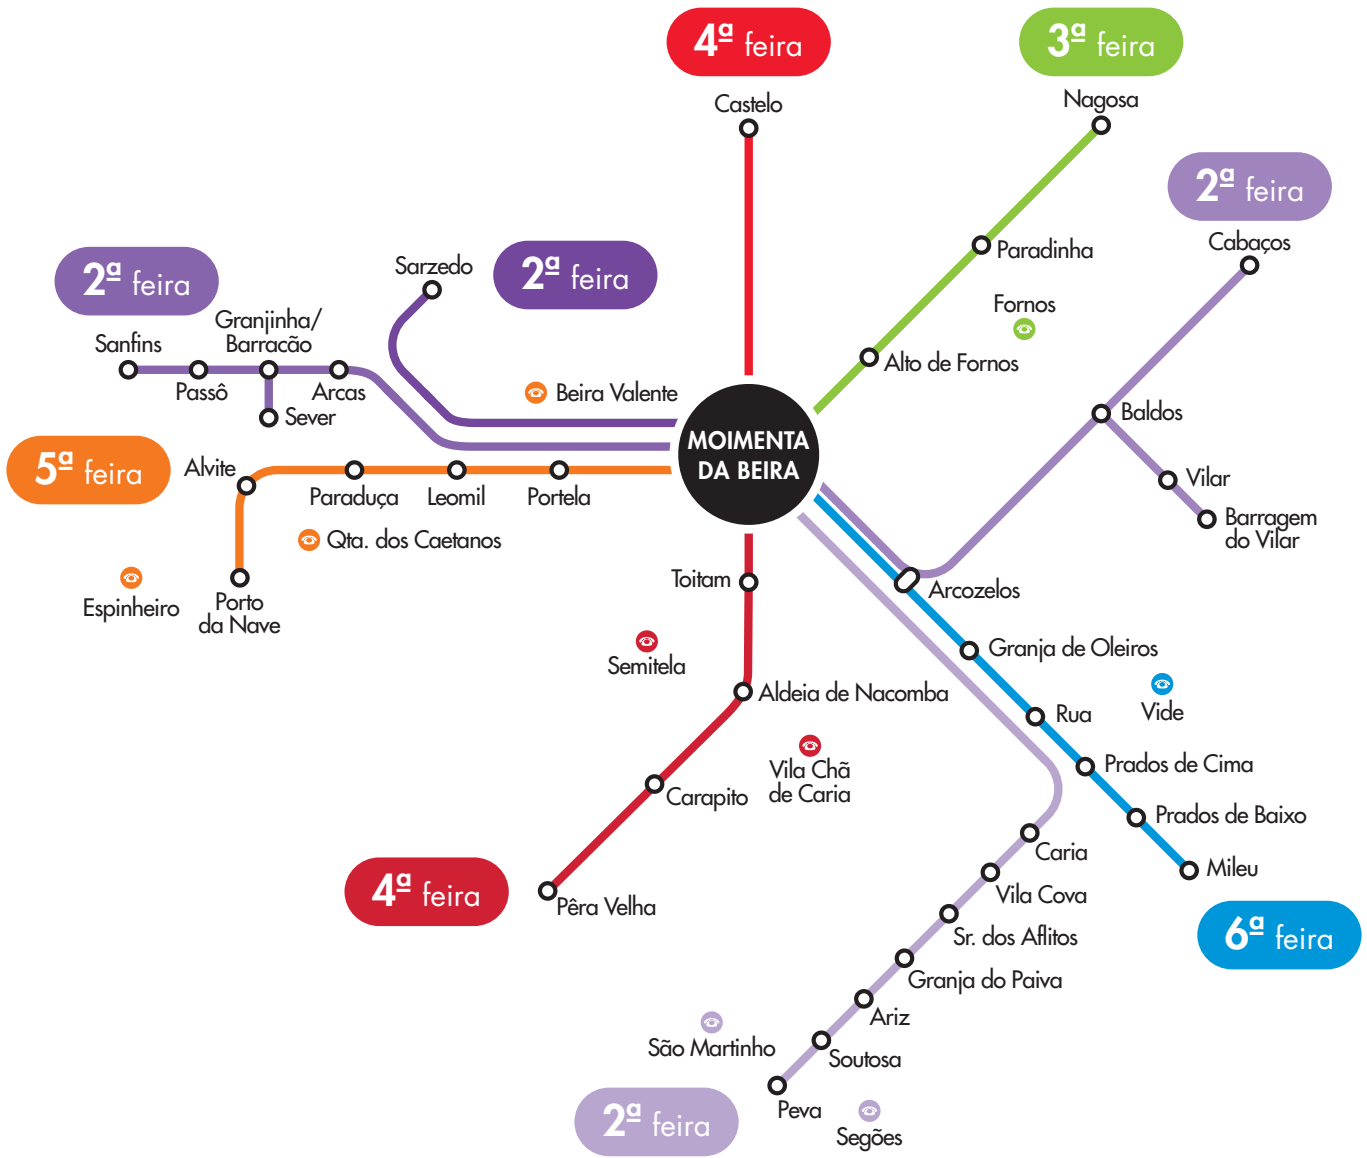

mobilidade à beirinha

transdev.pt
cm-moimenta.pt

HORÁRIO LINHA DE SARZEDO

2ª feira

▼	SARZEDO 1	7.37
▼	SARZEDO 2	7.39
▼	CENTRAL CAMIONAGEM	7.55

2ª feira

▼	CENTRAL CAMIONAGEM	12.30
▼	SARZEDO 2	12.46
▼	SARZEDO 1	12.48

HORÁRIO LINHA DE SANFINS

2ª feira

▼	SANFINS (Centro)	9.00
▼	SANFINS (Cruzamento)	9.02
▼	PASSÔ	9.04
▼	GRANJINHA/BARRACÃO	9.08
▼	SEVER (Centro)	9.09
▼	ARCAS (Centro)	9.12
▼	ARCAS (Cruzamento)	9.13
▼	CENTRAL CAMIONAGEM	9.24

HORÁRIO LINHA DE CABAÇOS

2ª feira

▼ CABAÇOS	7.25
▼ CABAÇOS (Cruzamento)	7.30
▼ BALDOS	7.35
▼ BARRAGEM DO VILAR	7.33
▼ VILAR 1	7.35
▼ VILAR 2	7.37
▼ ARCOZELO DA TORRE 2	7.45
▼ ARCOZELO DO CABO	7.45
▼ BAIRRO DO LOBATO	7.47
▼ CENTRAL CAMIONAGEM	7.50

LOCALIDADES TRANSPORTE A PEDIDO

2ª feira - Linha de Peva

Segões • S. Martinho

3ª feira

Fornos

4ª feira

Semitela • Vila Chã de Caria

5ª feira