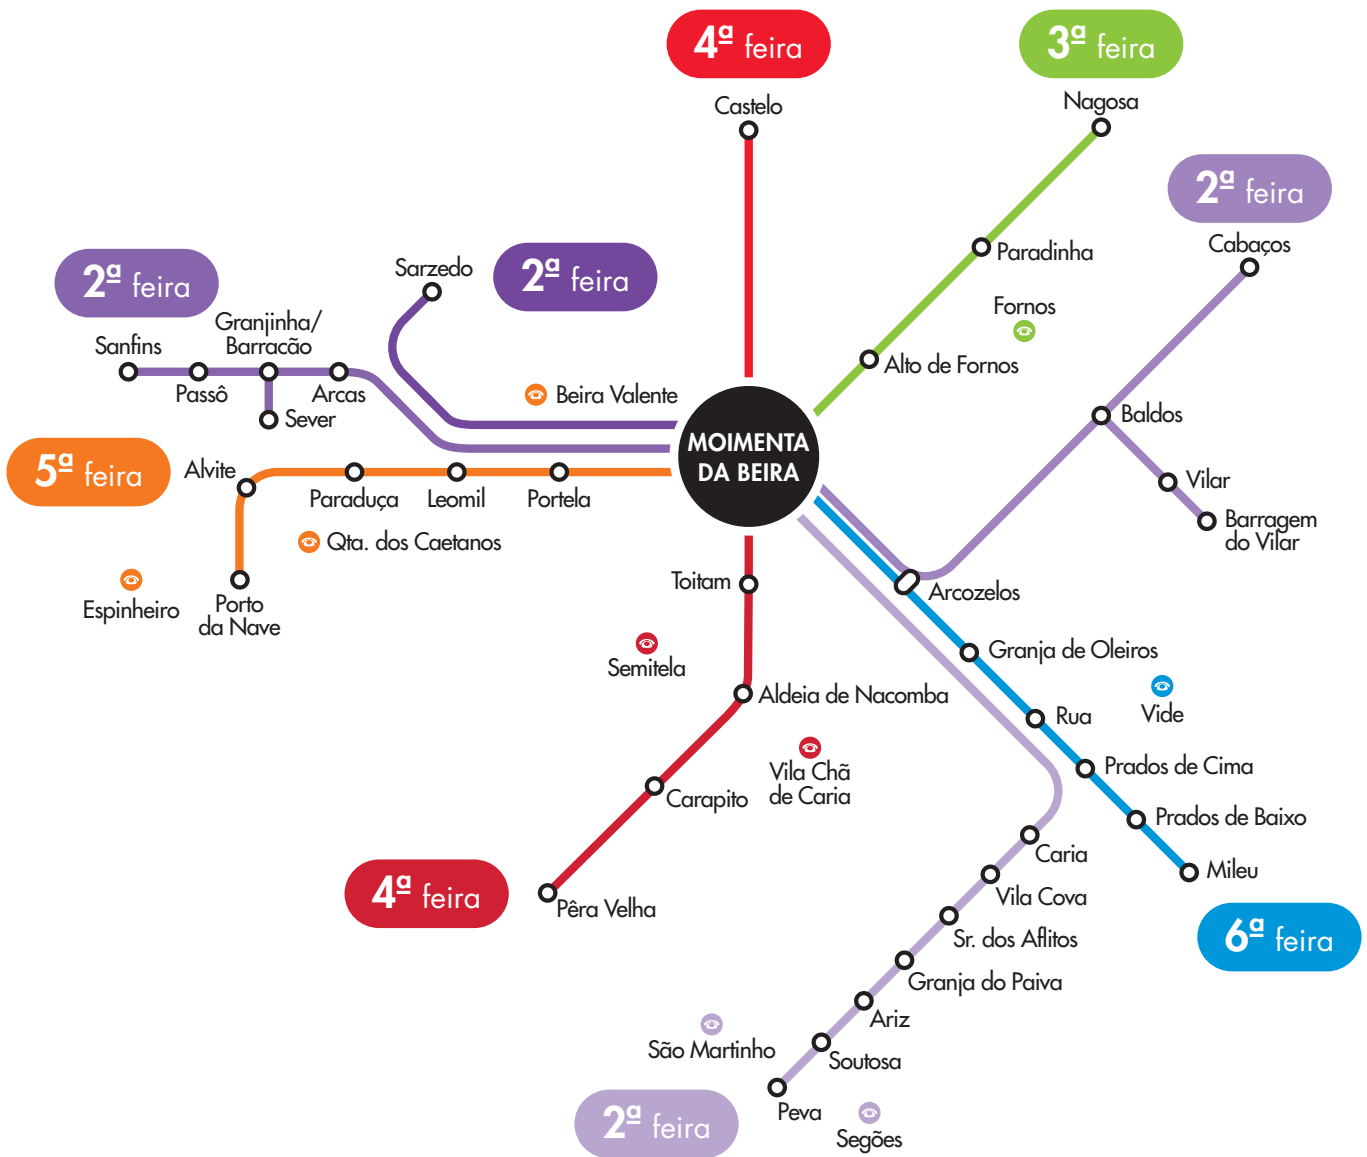

mobilidade à beirinha

HORÁRIO LINHA DE SARZEDO

2ª feira

▼	SARZEDO 1	7.37
▼	SARZEDO 2	7.39
▼	CENTRAL CAMIONAGEM	7.55

2ª feira

▼	CENTRAL CAMIONAGEM	11.30
▼	SARZEDO 2	11.46
▼	SARZEDO 1	11.48

HORÁRIO LINHA DE SANFINS

2ª feira

▼	SANFINS (Centro)	9.00
▼	SANFINS (Cruzamento)	9.02
▼	PASSÔ	9.04
▼	GRANJINHA/BARRACÃO	9.08
▼	SEVER (Centro)	9.09
▼	ARCAS (Centro)	9.12
▼	ARCAS (Cruzamento)	9.13
▼	CENTRAL CAMIONAGEM	9.24

2ª feira

▼	CENTRAL CAMIONAGEM	12.00
▼	ARCAS (Cruzamento)	12.11
▼	ARCAS (Centro)	12.12
▼	SEVER (Centro)	12.15
▼	GRANJINHA/BARRACÃO	12.16
▼	PASSÔ	12.20
▼	SANFINS (Cruzamento)	12.22
▼	SANFINS (Centro)	12.24

HORÁRIO LINHA DE CABAÇOS

LOCALIDADES TRANSPORTE A PEDIDO

2ª feira - Linha de Peva

Segões • S. Martinho

3ª feira

Fornos

4ª feira

Semitela • Vila Chã de Caria

5ª feira