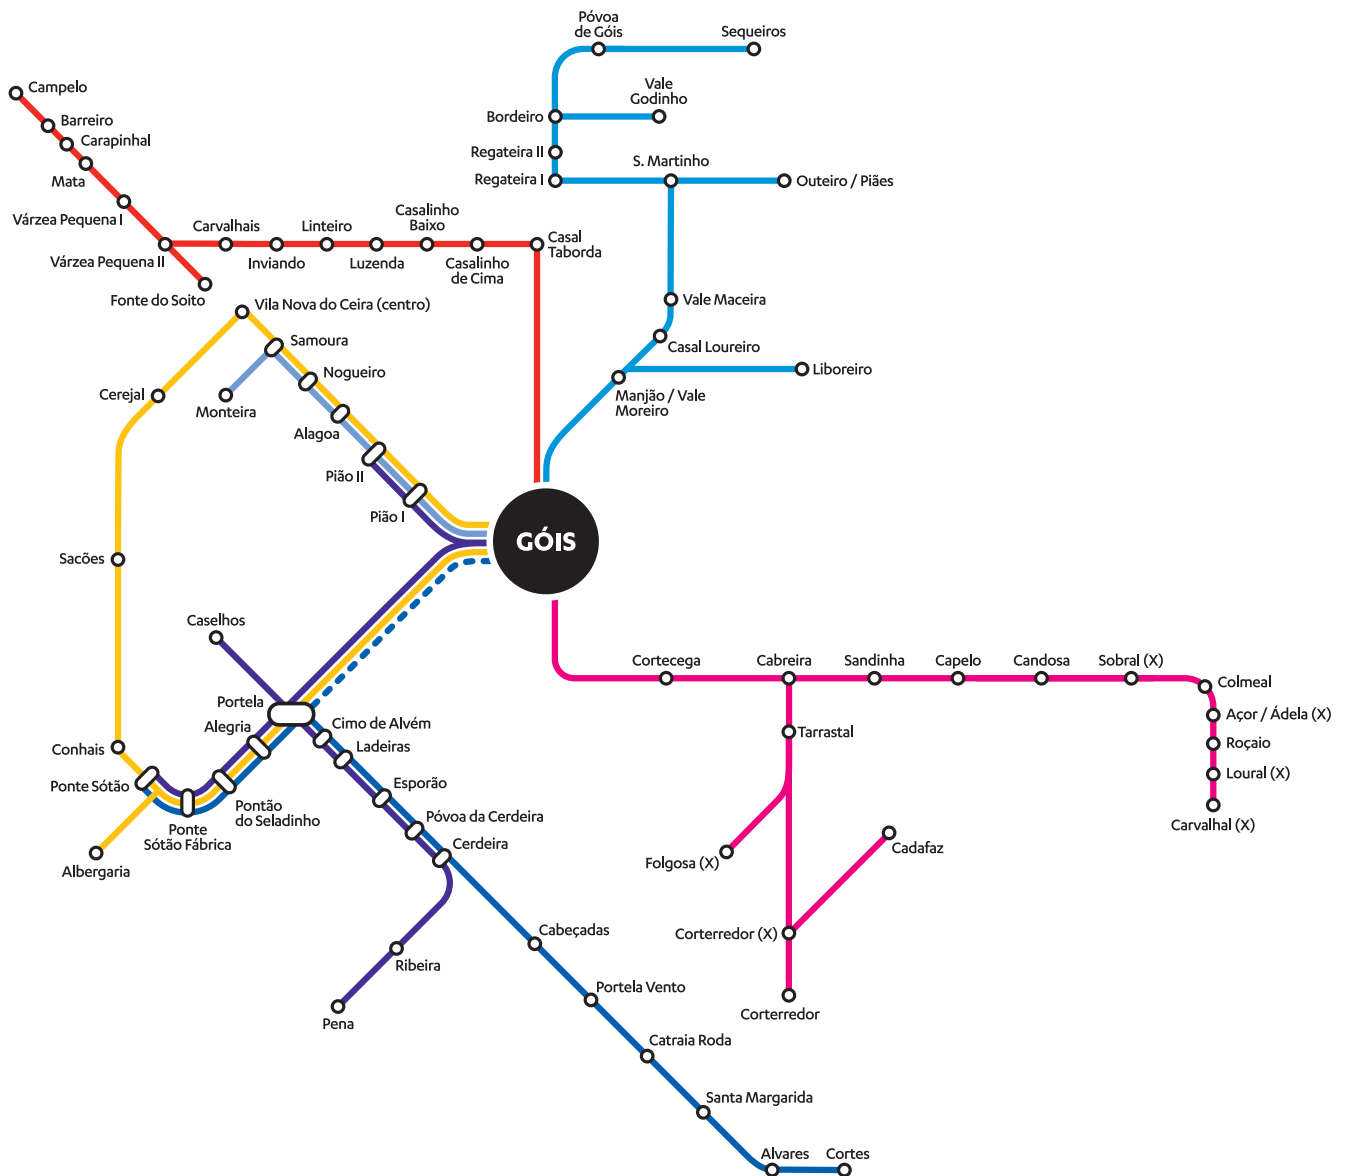

góisim

é a sua ligação.

CARVALHINHA

Dias úteis

▼ GÓIS	-	8.30
▼ SEQUEIROS	7.37	-
▼ PÓVOA DE GÓIS	7.45	-
▼ BORDEIRO	7.50	8.35
▼ VALE GODINHO	7.53	8.38
▼ REGATEIRA II	7.57	8.42
▼ REGATEIRA I	7.58	8.43
▼ S. MARTINHO	8.00	8.45
▼ OUTEIRO / PIÃES	8.03	8.48
▼ VALE MACEIRA	8.07	8.52
▼ CASAL LOUREIRO	8.10	8.55
▼ LIBOREIRO	8.15	9.00
▼ MANJÃO / VALE MOREIRO	8.20	9.05
▼ GÓIS	8.25	9.10
	A	E

▼ GÓIS	11.15	15.30	17.30	18.25
▼ MANJÃO / VALE MOREIRO	11.20	15.35	17.35	18.30
▼ LIBOREIRO	11.25	15.40	17.40	18.35
▼ CASAL LOUREIRO	11.30	15.45	17.45	18.40
▼ VALE MACEIRA	11.33	15.48	17.48	18.43
▼ OUTEIRO / PIÃES	11.37	15.52	17.52	18.47
▼ S. MARTINHO	11.40	15.55	17.55	18.50
▼ REGATEIRA I	11.42	15.57	17.57	-
▼ REGATEIRA II	11.43	15.58	17.58	-
▼ VALE GODINHO	11.47	16.02	18.02	-
▼ BORDEIRO	11.50	16.05	18.05	-
▼ PÓVOA DE GÓIS	-	16.10	18.10	-
▼ SEQUEIROS	-	16.18	18.18	-
	E	A / F	A	A

LIGAÇÃO ENTRE COIMBRA E GÓIS (SERVIÇOS EXPRESSO)

6ª feira

▼	COIMBRA (GARE)	21.30
▼	V. N. CEIRA (CENTRO)	22.15
▼	GÓIS	22.25

5ª feira se véspera de feriado.

Domingo

▼	GÓIS	19.00
▼	V. N. CEIRA (CENTRO)	19.10
▼	COIMBRA (GARE)	19.55